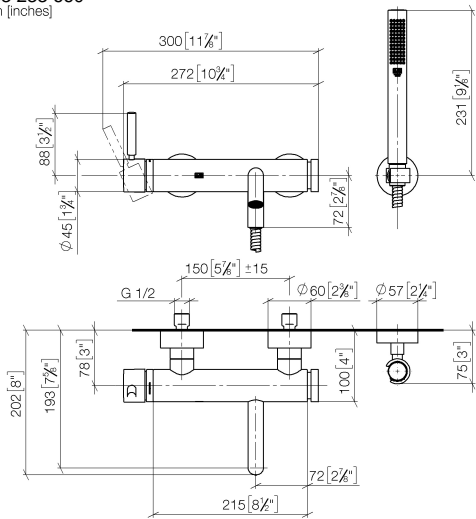

META Miscelatore monocomando vasca montaggio a muro con doccetta e flessibile - Light Gold

META

33 233 660

- Bocca: getto circolare con aria
- portata max 14 l/min a una pressione idraulica di 3 bar
- Doccetta: COMPACT RAIN, portata max. 6,8 l/min (a 3 bar)
- Gruppo doccetta con flessibile con sistema anticalcare
- deviatore automatico vasca/doccia
- sporgenza 202 mm
- rosette scorrevoli Ø 60 mm
- Interasse 150 mm ± 15 mm
- ingresso 1/2"
- Flessibile doccetta in metallo 1250mm con protezione antitorsione integrata
- rosetta supporto doccetta Ø 57mm

33 233 660
mm [inches]

Diagramma di portata

Certificati

LGA_29687.

33 233 660
Parts for other
finishes can be found
here: Cromato

Elenco delle parti di ricambio

N.	Codice articolo	Denominazione	Quantità necessaria	Tempo di produzione
1	33 200 660-26	META Miscelatore monocomando vasca montaggio a muro senza doccetta - Light Gold	1	30
2	28 050 920-26	sostegno	1	-
Il pezzo di ricambio non può più essere ordinato, si prega di ordinare l'articolo sostitutivo				
3	90 30 02 072 00-26	Flessibile metallico per doccetta 1/2" x 3/8" x 1250 mm - Light Gold	1	30
4	90 12 11 140 30-26	doccia	1	30