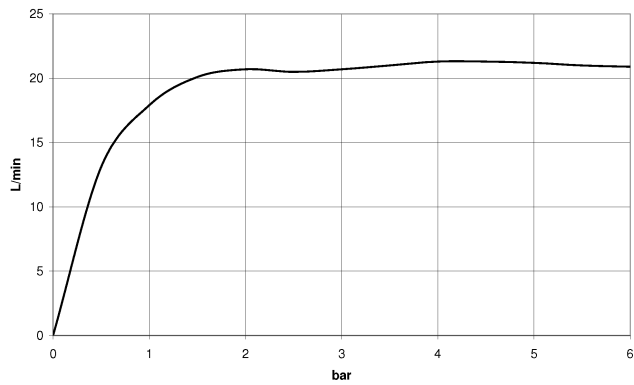

META Miscelatore monocomando vasca montaggio a muro con doccetta e flessibile - Light Gold

META

33 233 660

- Bocca: getto circolare con aria
- portata max 14 l/min a una pressione idraulica di 3 bar
- Doccetta: COMPACT RAIN, portata max. 6,8 l/min (a 3 bar)
- Gruppo doccetta con flessibile con sistema anticalcare
- deviatore automatico vasca/doccia
- sporgenza 202 mm
- rosette scorrevoli Ø 60 mm
- Interasse 150 mm ± 15 mm
- ingresso 1/2"
- Flessibile doccetta in metallo 1250mm con protezione antitorsione integrata
- rosetta supporto doccetta Ø 57mm

33 233 660
mm [inches]

Diagramma di portata

Certificati

LGA_29687.

33 233 660
Parts for other
finishes can be found
here: Cromato

Elenco delle parti di ricambio

N.	Codice articolo	Denominazione	Quantità necessaria	Tempo di produzione
1	33 200 660-26	META Miscelatore monocomando vasca montaggio a muro senza doccetta - Light Gold	1	30
2	28 050 920-26	sostegno	1	-
Il pezzo di ricambio non può più essere ordinato, si prega di ordinare l'articolo sostitutivo				
3	90 30 02 072 00-26	Flessibile metallico per doccetta 1/2" x 3/8" x 1250 mm - Light Gold	1	30
4	90 12 11 140 30-26	doccia	1	30