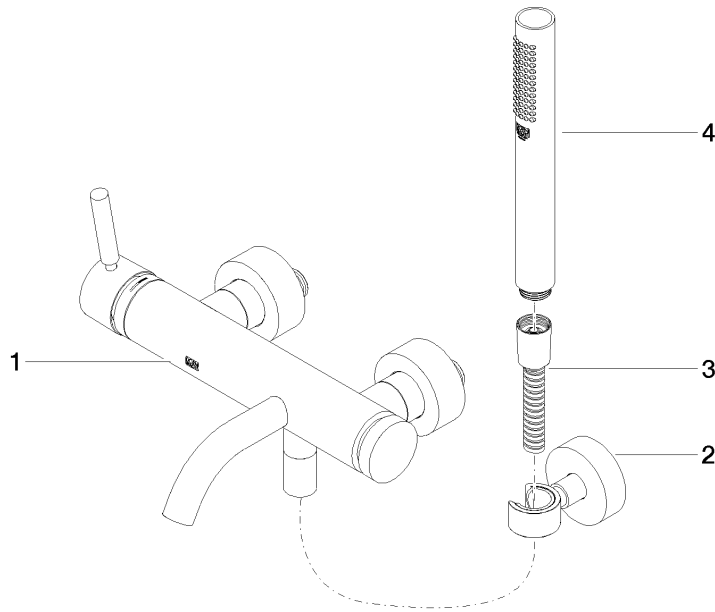

META Miscelatore monocomando vasca montaggio a muro con doccetta e flessibile - Light Gold

META

33 233 660

- Bocca: getto circolare con aria
- portata max 14 l/min a una pressione idraulica di 3 bar
- Doccetta: COMPACT RAIN, portata max. 6,8 l/min (a 3 bar)
- Gruppo doccetta con flessibile con sistema anticalcare
- deviatore automatico vasca/doccia
- sporgenza 202 mm
- rosette scorrevoli Ø 60 mm
- Interasse 150 mm ± 15 mm
- ingresso 1/2"
- Flessibile doccetta in metallo 1250mm con protezione antitorsione integrata
- rosetta supporto doccetta Ø 57mm

33 233 660
mm [inches]

Diagramma di portata

Certificati

LGA_29687.

33 233 660
Parts for other
finishes can be found
here: Cromato

Elenco delle parti di ricambio

N.	Codice articolo	Denominazione	Quantità necessaria	Tempo di produzione
1	33 200 660-26	META Miscelatore monocomando vasca montaggio a muro senza doccetta - Light Gold	1	30
2	28 050 920-26	sostegno	1	-
Il pezzo di ricambio non può più essere ordinato, si prega di ordinare l'articolo sostitutivo				
3	90 30 02 072 00-26	Flessibile metallico per doccetta 1/2" x 3/8" x 1250 mm - Light Gold	1	30
4	90 12 11 140 30-26	doccia	1	30